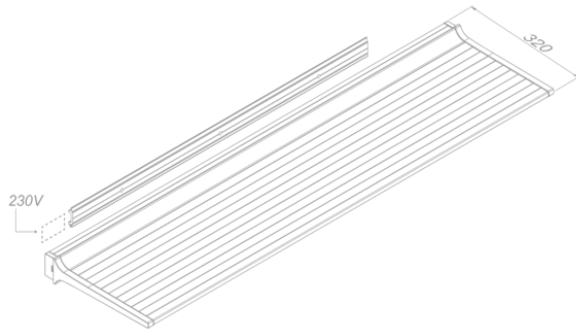

**Beleuchtung**  
**Novy Shelf Pro 155**  
**Mineral White**

EAN 5414425253807

**Funktionen & Eigenschaften**

---

- Bedienung Gesture Control Pro

**Abmessungen**

---

- Gerätemaße (BxTxH) 1537 x 320 x 65
- Minimale Montagehöhe über der Arbeitsplatte (mm) 450

**Beleuchtung**

---

- Typ der Funktionsbeleuchtung LED
- Funktionsbeleuchtung dimmbar ▪
- Gross luminous flux functional lighting (Lm) 5290
- Farbtemperatur Funktionsbeleuchtung (K) 2700-4000
- Farbwiedergabeindex (CRI) ≥95
- Typ der Stimmungsbeleuchtung LED
- Stimmungsbeleuchtung dimmbar ▪
- Gross luminous flux ambient lighting (Lm) 1620
- Farbtemperatur Stimmungsbeleuchtung (K) RGBW

**Technische Eigenschaften**

---

- Maximale Leistung (W) 65
- Netzspannung (V) 100-240
- Frequenz (Hz) 50-60
- Leistungsaufnahme im Stand-by-Modus (Ps)(W) 0
- Gewicht (kg) 8,1
- Sicherheitsklasse II

Shelf 937 ~ 3037  
Shelf Pro 1537 ~ 3037